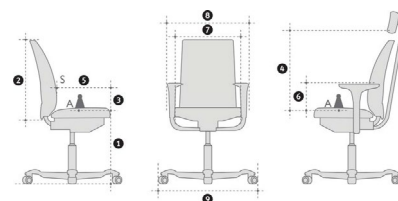

KONFIGURATIOMULIGHEDER

- HÅG Futu kræver FutuKnit™ - 3D formstrikket stof, specielt designet til HÅG Futu. FutuKnit's gode elastiske egenskaber tilpasser sig naturligt formen på brugerens ryg, vægt og bevægelser
- Otte attraktive farver: black, grey, blue, burgundy, red, green, sand og off-white
- Mulighed for black eller grey FutuKnit på ryggen kombineret med sædebetræk fra HÅG Total Colour kollektionen
- Armlæn er tilvalgt, fås med lædertop for et ekstra blødt og eksklusivt udtryk