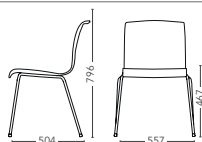

Modell

Beskrivning

4445
4445S
4445O

RBM Bella

Stol utan klädsel.
Stol med klädd sits.
Stol med klädd insida.

4446
4446S
4446O

RBM Bella

Stol med armstöd, utan klädsel.
Stol med armstöd, klädd sits.
Stol med armstöd, klädd insida.

Tyg

Kundinsänt tyg: Klädd sits RBM Bella
2 stolar/sitsar pr. 52 cm vid tygbr.
130 cm
Klädd insida: 1 stol per 52 cm vid
tygbr. 130 cm

Tillval

Radkoppling förkromad, monterad,
per stol.
Bordsupphängning, plasttassar
monterade på armstöd.
Stolsvagn med massiva hjul.
Filttassar Bella Ø 24, bak, pr. stk.
Filttassar Bella Ø 18, fram, pr. stk.
Tillägg för vitmålade armstödsplattor.
Pris per set.