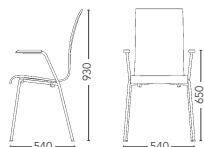

Modell

Beskrivning

4445
4445S
4445O

RBM Bella

Stol utan klädsel.
Stol med klädd sits.
Stol med klädd insida.

4446
4446S
4446O

RBM Bella

Stol med armstöd, utan klädsel.
Stol med armstöd, klädd sits.
Stol med armstöd, klädd insida.

Tyg

Kundinsänt tyg: Klädd sits RBM Bella
2 stolar/sitsar pr. 52 cm vid tygbr.
130 cm
Klädd insida: 1 stol per 52 cm vid
tygbr. 130 cm

Tillval

Radkoppling förkromad, monterad,
per stol.
Bordsupphängning, plasttassar
monterade på armstöd.
Stolsvagn med massiva hjul.
Filttassar Bella Ø 24, bak, pr. stk.
Filttassar Bella Ø 18, fram, pr. stk.
Tillägg för vitmålade armstödsplattor.
Pris per set.