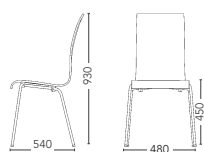

VITALISING
SPACE AND RELATIONS

RBM Bella
RBM Low-back Bella

RBM Bella

RBM Low-back Bella

RBM Bella är smidigheten själv. En stol som passar in i alla sammanhang och piggar upp på företaget, konferenscentret eller i matsalen. De rena, enkla linjerna gör att den passar in både i moderna och klassiska miljöer. Den höga, lätt svängda ryggen ger bra ergonomiskt stöd. RBM Bella tål att både tittas på och sittas på – länge. Stolen finns i olika laminatfärger, fanér eller betsad fanér.

Som namnet pekar på har den nya RBM Low-back Bella kollektionen en lägre rygg än den klassiska RBM Bella samt en generös men slimmad öppen form med ett starkt uttryck.

Stolen är designad för stabilitet och hållbarhet vilket gör den perfekt för användare i olika typer av miljöer såsom konferenser, matsalar, mötesrum mm.

Modell

Beskrivning

4445
4445S
4445O

RBM Bella

Stol utan klädsel.
Stol med klädd sits.
Stol med klädd insida.

4446
4446S
4446O

RBM Bella

Stol med armstöd, utan klädsel.
Stol med armstöd, klädd sits.
Stol med armstöd, klädd insida.

RBM Low-back Bella

- 10 mm stolskal i formspänd fanér eller laminat
- Vikt: 447S (5,9 kg)
- Underrede i 16 x 2,0 mm specialstålrör i svart (RAL 9005), alu- lack (RAL 9006) eller krom.
- Stolen är testad enligt EN 16139
- GS
- Möbelfakta
- GREENGUARD
- EPD
- Stapelbar upp till 6 stolar med/utan klädsel. (Kan ge märken i klädsel efter längre tid).
- Kan kopplas samman.
- Eminent bordsupphängning finns tillgänglig för RBM Low-back Bella stolen.