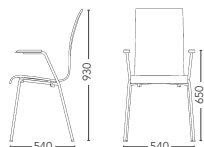

Wie der Name schon sagt, hat RBM Low-back Bella eine niedrigere Rückenlehne als der klassische RBM Bella, dazu eine großzügige und zugleich schlanke, leichte und offene Formsprache mit starkem Charakter. Der Stuhl ist stabil und solide konstruiert und eignet sich daher für verschiedenste Umgebungen wie Konferenzräume, Kantinen, Sitzungssäle usw.

Design: Tias Eckhoff.

Modell

Beschreibung

- 4445 Stuhl ohne Bezug
4445S Stuhl mit Sitzbezug
4445O Stuhl mit Innenseitenpolsterung

- 4446 Stuhl mit Armlehnen, ohne Bezug
4446S Stuhl mit Armlehnen und Sitzbezug
4446O Stuhl mit Armlehnen und Innenseitenpolsterung

Stoff

Kundenstoff: Sitz: 2 Stühle/Sitze je 52 cm bei 130 cm Stoffbreite
Bezug Innenseite: je Stuhl 52 cm bei 130 cm Stoffbreite

Zubehör

Reihenverbindung verchromt, montiert
Tischauflage aus Kunststoff, an der Armlehne montiert
Transportwagen mit massiven Rädern
Filzgleiter Ø 24 mm, hinten
Filzgleiter Ø 18 mm, vorne
Weiße Auflageflächen für Armlehnen (Aufpreis)

RBM Low-back Bella

- 10 mm Furnier- und Laminat-Sitzschale
- Gewicht: 4447S (5,9 kg)
- Gestell aus 16 x 2 mm Spezialstahlrohr in schwarz (RAL 9005), Alulack (RAL 9006) oder Chromausführung
- Der Stuhl ist nach EN 16139 geprüft
- GS-Zertifikat
- Möbelfakta
- GREENGUARD
- Umweltproduktdeklaration (EPD)
- Stapelbar bis zu 6 Stühle mit/ohne Bezug (Bei gepolsterten Modellen können nach längerer Zeit Druckstellen auftreten)
- Optional mit Reihenverbindung
- RBM Eminent Tisch mit Aufhängung für RBM Low-back Bella