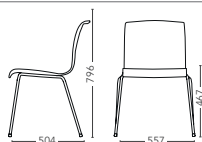

Wie der Name schon sagt, hat RBM Low-back Bella eine niedrigere Rückenlehne als der klassische RBM Bella, dazu eine großzügige und zugleich schlanke, leichte und offene Formsprache mit starkem Charakter. Der Stuhl ist stabil und solide konstruiert und eignet sich daher für verschiedenste Umgebungen wie Konferenzräume, Kantinen, Sitzungssäle usw.

Design: Tias Eckhoff.

Modell

Beschreibung

- 4445 Stuhl ohne Bezug
4445S Stuhl mit Sitzbezug
4445O Stuhl mit Innenseitenpolsterung

- 4446 Stuhl mit Armlehnen, ohne Bezug
4446S Stuhl mit Armlehnen und Sitzbezug
4446O Stuhl mit Armlehnen und Innenseitenpolsterung

Stoff

Kundenstoff: Sitz: 2 Stühle/Sitze je 52 cm bei 130 cm Stoffbreite
Bezug Innenseite: je Stuhl 52 cm bei 130 cm Stoffbreite

Zubehör

Reihenverbindung verchromt, montiert
Tischauflage aus Kunststoff, an der Armlehne montiert
Transportwagen mit massiven Rädern
Filzgleiter Ø 24 mm, hinten
Filzgleiter Ø 18 mm, vorne
Weiße Auflageflächen für Armlehnen (Aufpreis)

RBM Low-back Bella

- 10 mm Furnier- und Laminat-Sitzschale
- Gewicht: 4447S (5,9 kg)
- Gestell aus 16 x 2 mm Spezialstahlrohr in schwarz (RAL 9005), Alulack (RAL 9006) oder Chromausführung
- Der Stuhl ist nach EN 16139 geprüft
- GS-Zertifikat
- Möbelfakta
- GREENGUARD
- Umweltproduktdeklaration (EPD)
- Stapelbar bis zu 6 Stühle mit/ohne Bezug (Bei gepolsterten Modellen können nach längerer Zeit Druckstellen auftreten)
- Optional mit Reihenverbindung
- RBM Eminent Tisch mit Aufhängung für RBM Low-back Bella