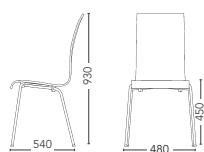

Wie der Name schon sagt, hat RBM Low-back Bella eine niedrigere Rückenlehne als der klassische RBM Bella, dazu eine großzügige und zugleich schlanke, leichte und offene Formsprache mit starkem Charakter. Der Stuhl ist stabil und solide konstruiert und eignet sich daher für verschiedenste Umgebungen wie Konferenzräume, Kantinen, Sitzungssäle usw.

Design: Tias Eckhoff.

Modell

Beschreibung

- 4445 Stuhl ohne Bezug
4445S Stuhl mit Sitzbezug
4445O Stuhl mit Innenseitenpolsterung

- 4446 Stuhl mit Armlehnen, ohne Bezug
4446S Stuhl mit Armlehnen und Sitzbezug
4446O Stuhl mit Armlehnen und Innenseitenpolsterung

Stoff

Kundenstoff: Sitz: 2 Stühle/Sitze je 52 cm bei 130 cm Stoffbreite
Bezug Innenseite: je Stuhl 52 cm bei 130 cm Stoffbreite

Zubehör

Reihenverbindung verchromt, montiert
Tischauflage aus Kunststoff, an der Armlehne montiert
Transportwagen mit massiven Rädern
Filzgleiter Ø 24 mm, hinten
Filzgleiter Ø 18 mm, vorne
Weiße Auflageflächen für Armlehnen (Aufpreis)

RBM Low-back Bella

- 10 mm Furnier- und Laminat-Sitzschale
- Gewicht: 4447S (5,9 kg)
- Gestell aus 16 x 2 mm Spezialstahlrohr in schwarz (RAL 9005), Alulack (RAL 9006) oder Chromausführung
- Der Stuhl ist nach EN 16139 geprüft
- GS-Zertifikat
- Möbelfakta
- GREENGUARD
- Umweltproduktdeklaration (EPD)
- Stapelbar bis zu 6 Stühle mit/ohne Bezug (Bei gepolsterten Modellen können nach längerer Zeit Druckstellen auftreten)
- Optional mit Reihenverbindung
- RBM Eminent Tisch mit Aufhängung für RBM Low-back Bella