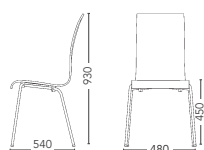

Modell

Beskrivelse

4445
4445S
4445O

RBM Bella

Stol uten polstring
Stol med polstret sete
Stol med polstret overside