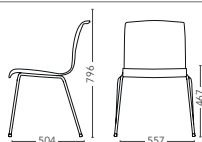

Ekstraustyr

Bella rekkekobling, krom, montert
Tillegg for bordoppheng, plastknott
montert
Stolvogn med massive hjul
Filtknott Bella Ø 24, bak
Filtknott Bella Ø 18, foran
Tilleggspris for hvitlakkerte armlene-
topper

4447
4447S
4447O