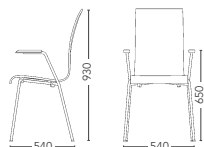

4446
4446S
4446O

RBM Bella

Stol med armlener, ingen polstring
Stol med armlener, polstret sete
Stol med armlener, polstret overside