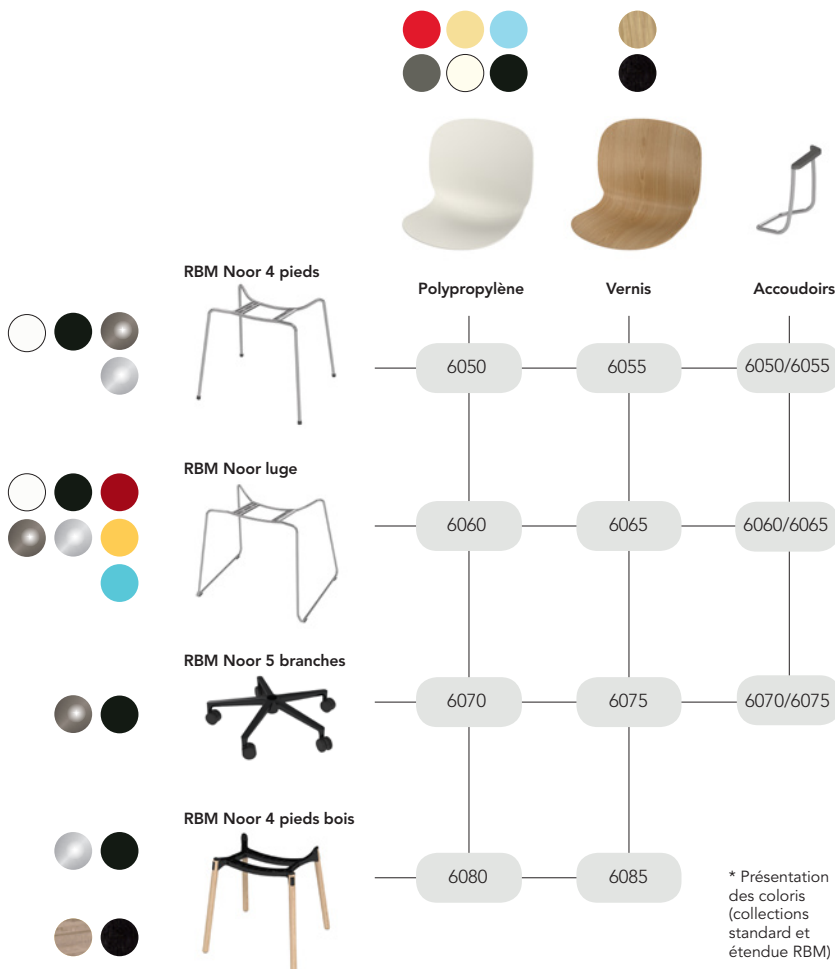

RBM Noor est léger, facile à manipuler et déplacer, simple d'entretien et empilable.

Designé par: StokkeAustad, Form Us With Love, Susanne Grønlund et Scandinavian Business Seating

Creatif

Un large panel de coloris, de matériaux et d'options vous sont proposés pour créer votre modèle.

Personnalisez chaque élément :

- Coque
- Piètement
- Matériaux
- Revêtement
- Coloris

* Présentation des coloris (collections standard et étendue RBM)

Coque	Piètement
Clay	Black
Vanilla	Snow
Graphite	Steelgrey
Poppy	Metalsilver
Straw	Lignon
Sky	Canola
Chêne clair	Aqua
Chêne foncé	Frêne clair
	Frêne foncé

Modèles Caractéristiques

RBM Noor 4 pieds

6050

Coque polypropylène
et piètement 4 pieds en aluminium.

6055

Coque 3D vernis
(chêne ou chêne teinté foncé)
et piètement 4 pieds en aluminium.

- 6–8 mm PP et 6,7 mm coque 3D vernis
- Poids: 6050 (5,2 kg) 6055 (4,8 kg)
- Piètement 4 pieds : 16 mm
- Sièges empilables par 10 maximum
- Testés selon les normes EN 16139, GS et Möbelfakta
- GREENGUARD (RBM Noor 6050)
- Déclaration environnementale de produit (EPD)
- Consultez nos collections RBM standard et étendue

Options

Paire d'accoudoirs RBM Noor
Pièce d'accroche
Patins feutrés (noir)
Chariot de transport

RBM Noor 5 branches

6070

Coque polypropylène,
mécanisme en aluminium noir
et piètement 5 branches (standard)