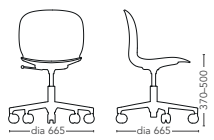

RBM Noor 5 branches

6070

Coque polypropylène,
mécanisme en aluminium noir
et piètement 5 branches (standard)

6075

Coque 3D vernis
(chêne ou chêne teinté foncé),
mécanisme en aluminium noir
et piètement 5 branches (standard)

- 6–8 mm PP et 6,7 mm coque 3D vernis
- Poids: 6070 (8,5 kg) 6075 (8,1 kg)
- Vérin noir 150 mm
- Mécanisme et base en aluminium noir ou poli
- Accoudoirs disponible en noir ou poli
- Testés selon les normes EN 16139, GS et Möbelfakta
- GREENGUARD (RBM Noor 6070)
- Déclaration environnementale de produit (EPD)
- Consultez nos collections RBM standard et étendue