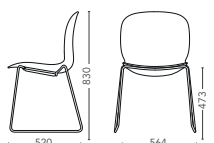

Options

Paire d'accoudoirs RBM Noor
Pièce d'accroche
Patins feutrés (noir)
Chariot de transport

RBM Noor luge

6060

Coque polypropylène
et piètement luge

6065

Coque 3D vernis
(chêne ou chêne teinté foncé)
et piètement luge en acier

- 6–8 mm PP et 6,7 mm coque 3D vernis
- Poids: 6060 (6,6 kg) 6065 (6,2 kg)
- Piètement luge en acier : 12 mm
- Sièges empilables par 10 maximum
- Testés selon les normes EN 16139, GS et Möbelfakta
- GREENGUARD (RBM Noor 6060)
- Déclaration environnementale de produit (EPD)
- Consultez nos collections RBM standard et étendue

Options

Paire d'accoudoirs RBM Noor
Pièce d'accroche
Patins feutrés (noir)
Chariot de transport