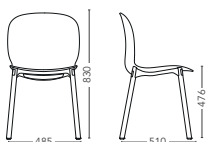

Options

Paire d'accoudoirs RBM Noor
Mécanisme et base en aluminium poli
(vérin noir)

RBM Noor 4 pieds bois

6080

Coque polypropylène
et piètement 4 pieds
(bois clair ou bois teinté foncé)
Structure en aluminium noir (standard)

6085

Coque 3D vernis (chêne ou chêne
teinté foncé) et piètement 4 pieds
(bois clair ou bois teinté foncé).
Structure en aluminium noir (standard)

- 6–8 mm PP et 6,7 mm coque 3D vernis
- Poids: 6080 (5,1 kg) 6085 (4,7 kg)
- Structure en aluminium noir ou poli
- Pieds bois : frêne clair ou frêne teinté foncé
- Testés selon les normes EN 16139 et GS
- Déclaration environnementale de produit (EPD)
- Consultez nos collections RBM standard et étendue

Options

Structure en aluminium poli
Patins feutrés (noir)

reddot design award
winner 2013

AWARD FOR DESIGN EXCELLENCE
NORWEGIAN DESIGN COUNCIL