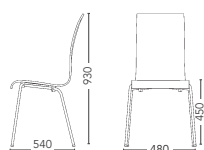

Model

Beskrivelse

4445
4445S
4445O

RBM Bella

Stol uden polster
Stol med polstret sæde
Stol med polstret overside