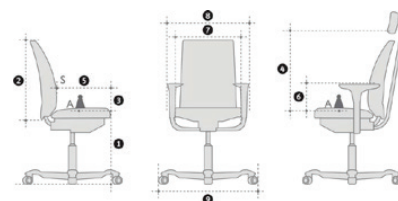

TILBEHØR

- HÅG Futu leveres med FutuKnit™, et 3D-formstrikket tekstil spesielt designet for HÅG Futu. FutuKnit har gode elastiske egenskaper som naturlig tilpasser seg brukerens rygg, vekt og bevegelser.
- Åtte attraktive farger: sort, grå, blå, burgunder, rød, grønn, sand og off-white.
- Alternativt kan sort eller grå FutuKnit på ryggen kombineres med tekstiler fra HÅG Total Colour collection på setet.
- Armlener er ekstrastyr og kan leveres med polstrede armlenetopper i hud for ekstra mykt og eksklusivt preg.