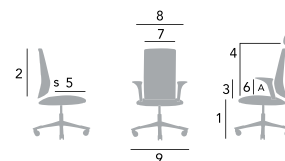

TILLVAL

- Alla tyger i HÅG Total Colour Standard och Extended kollektionen finns tillgänglig
- Fotkryss i svart eller blå plast, svart, silver eller polerat aluminium

- HÅG StepUp® Ger dig fler nivåer där du kan placera dina fötter
- HÅG Foot Ring ger en extra nivå för vila och stöttning för fötterna